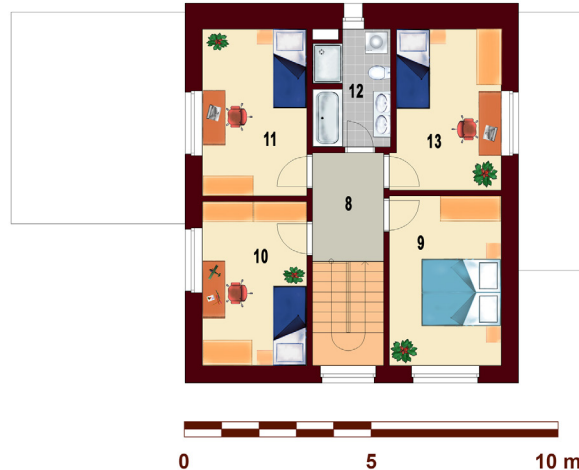

Rodinný dům: Sexta 6+kk [varianta A]

RD Sexta je největším nabízeným domem. Dispozice 6+kk jsou vhodné pro velkou rodinu nebo generační bydlení. V prvním podlaží se nachází obývací pokoj s kuchyní, pracovním nebo pokojem pro hosty, komorou a WC (při dispoziční změně možnost samostatné komory a koupelny - varianta A). K domu patří i garáž, kterou lze propojit s obytným prostorem - varianta A. V přízemí lze z části chodby pod schodištěm vytvořit komoru. Schodiště nás zavede do druhého podlaží se třemi (dětskými) pokoji, hlavní ložnicí (ložnice může mít i vlastní koupelnu - varianta B - změna dispozice domu na 5+kk) a koupelnou společnou s WC (ve variantě A je WC umístěno samostatně)

místnost

rozměr

1	garáž	20.2 m ²
2	vstupní chodba	6.8 m ²
3	chodba, schodiště	11.1 m ²
4	pracovna	8.3 m ²
5	technická místnost	2.3 m ²
6	koupelna s WC	2.7 m ²
7	obývací pokoj	46.9 m ²
8	chodba (bez schodiště)	5.9 m ²
9	pokoj	14.3 m ²
10	pokoj	12.2 m ²
11	pokoj	12.6 m ²
12	koupelna s WC	6.9 m ²
13	pokoj	10.9 m ²

celkem

161 m²