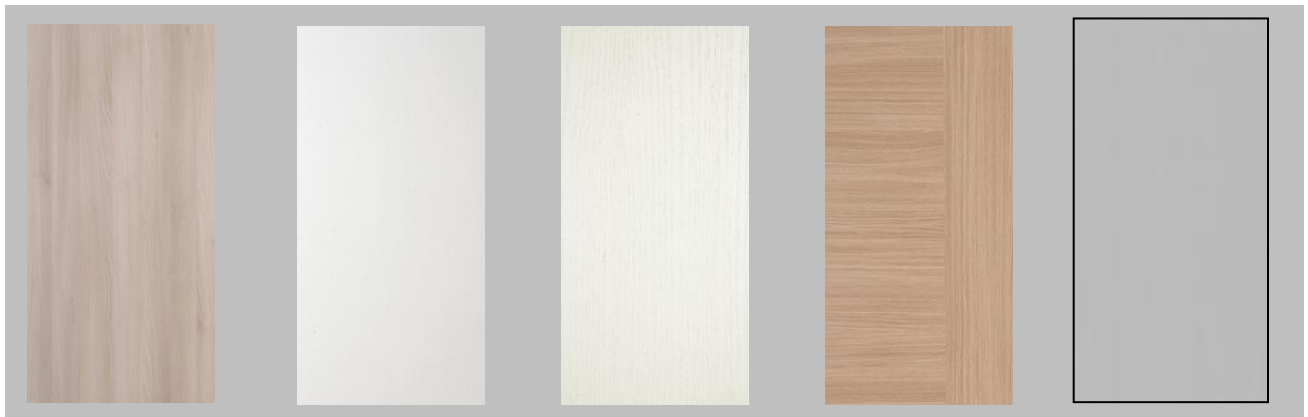

Hrana dveří oblá

Matelux

Činčila

Kůra čirá

Float čirý

POVRCHOVÉ ÚPRAVY INTERIÉROVÝCH DVEŘÍ

CPL
akacie svisle
a vodorovně

CPL
bílá perla