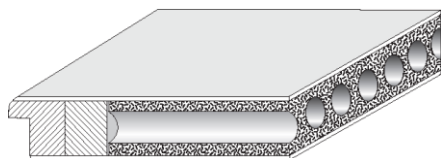

EXAFIN

Rodinné domy Praha 9 TŘEBORADICE – NABÍDKA STANDARD – DVEŘE

INTERIÉROVÉ DVEŘE SANDE

Dveře plné M10 LAGOS

Dveře prosklené M40 LAGOS

Výplň dveří dutinková dřevotříska

Zárubeň SANDE R obložková,
oblé hrany, ostění ostré

Hrana dveří oblá

Matelux

Činčila

Kůra čirá

Float čirý

POVRCHOVÉ ÚPRAVY INTERIÉROVÝCH DVEŘÍ

CPL
akacie svisle
a vodorovně

CPL
bílá perla

CPL
jasan bílý
svisle

CPL
dub bílý L3,
dekor
v kombinaci
svislého a
vodorovného
dekoru na křídle

CPL
šedá

CPL dynamic
dub sukatý
vodorovně

CPL dynamic
dub sukatý
popraskaný
vodorovně

CPL dynamic
borovice
fantasy bílá
svisle