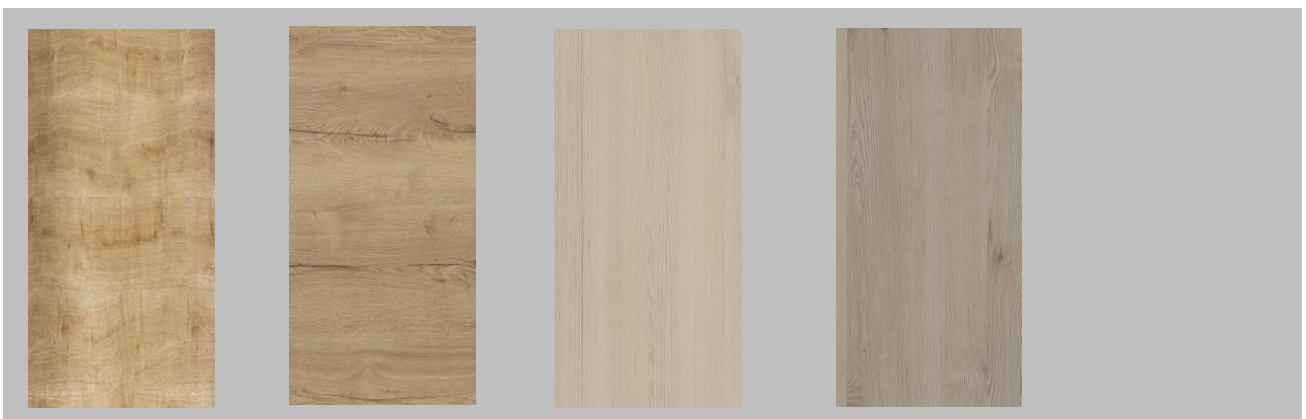

Hrana dveří oblá

POVRCHOVÉ ÚPRAVY INTERIÉROVÝCH DVEŘÍ

CPL
akacie svisle
a vodorovně

CPL
bílá

CPL
jasan bílý
svisle

CPL
dub bílý L3,
dekor
v kombinaci
svislého a
vodorovného
dekoru na křídle

CPL
šedá

CPL dynamic
dub sukátý
vodorovně