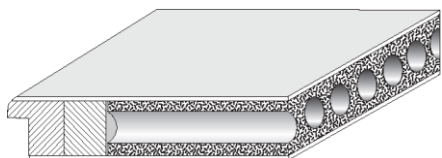

EXAFIN

Rodinné domy Praha ÚVALY – NABÍDKA STANDARD – DVEŘE

vývoj kvalita dokonalost
informace
modernost emoce **design**

INTERIÉROVÉ DVEŘE SANDE

Dveře plné M10 LAGOS

Výplň dveří dutinková dřevotříska

Zárubeň SANDE R obložková,
oblé hrany, ostění ostré

Hrana dveří oblá

POVRCHOVÉ ÚPRAVY INTERIÉROVÝCH DVEŘÍ

CPL
akacie svisle
a vodorovně

CPL
bílá

CPL
jasan bílý
svisle

CPL
dub bílý L3,
dekor
v kombinaci
svislého a
vodorovného
dekoru na křídle

CPL
šedá

CPL dynamic
dub sukátý
vodorovně